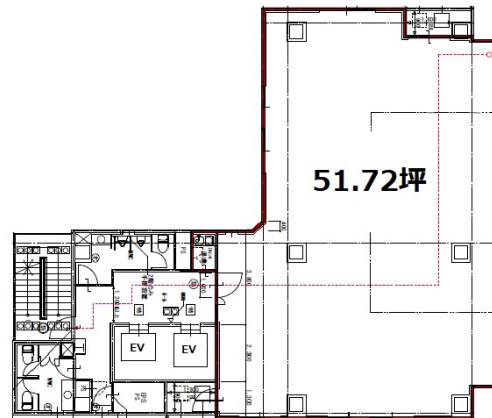

# FPG links MIDOSUJI 5階51.72坪

大阪府大阪市中央区淡路町4-3-5

## 物件MAP

| 賃貸条件   |   |
|--------|---|
| 坪数     | 51.72坪  |
| 階数     | 5階  |
| 入居可能日  |   |
| ビル情報   |   |
| 所在地    | 大阪府大阪市中央区淡路町4-3-5   |
| 最寄り駅   | 大阪メトロ御堂筋線 本町駅 徒歩5分<br>大阪メトロ御堂筋線 淀屋橋駅 徒歩6分<br>大阪メトロ四つ橋線 肥後橋駅 徒歩7分<br>大阪メトロ中央線 本町駅 徒歩8分<br>大阪メトロ四つ橋線 本町駅 徒歩8分 |
| エリア    | 本町・堺筋本町エリア  |
| 竣工     | 2019年4月   |
| 耐震     | 新耐震基準   |
| 階数     | 地上11階   |
| 用途     | 事務所   |
| 構造     | S造  |
| 設備情報   |   |
| エレベーター | 2基  |
| 空調     | 個別空調  |
| OAフロア  |   |
| 基準階天井高 | 2,700mm   |
| 光ファイバー | 有り  |
| トイレ    | 男女別・室外  |
| セキュリティ | 有り  |
| 駐車場    | 有り  |