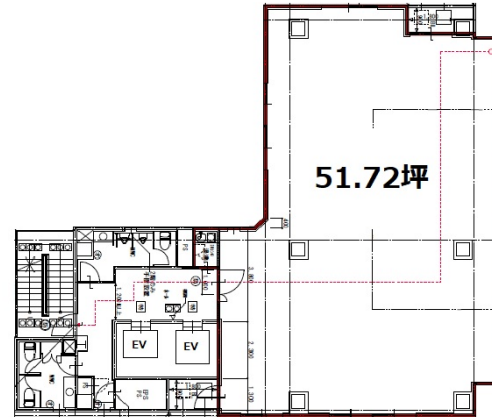

FPG links MIDOSUJI 5階51.72坪

大阪府大阪市中央区淡路町4-3-5

物件MAP

賃貸条件	
坪数	51.72坪
階数	5階
入居可能日	

ビル情報	
所在地	大阪府大阪市中央区淡路町4-3-5
最寄り駅	大阪メトロ御堂筋線 本町駅 徒歩5分 大阪メトロ御堂筋線 淀屋橋駅 徒歩6分 大阪メトロ四つ橋線 肥後橋駅 徒歩7分 大阪メトロ中央線 本町駅 徒歩8分 大阪メトロ四つ橋線 本町駅 徒歩8分
エリア	本町・堺筋本町エリア
竣工	2019年4月
耐震	新耐震基準
階数	地上11階
用途	事務所
構造	S造

設備情報	
エレベーター	2基
空調	個別空調
OAフロア	
基準階天井高	2,700mm
光ファイバー	有り
トイレ	男女別・室外
セキュリティ	有り
駐車場	有り

事務所移転の簡単検索サイト **FPG links MIDOSUJI 5階51.72坪** 大阪府大阪市中央区淡路町4-3-5

本町・堺筋本町エリア (ビルID: 0046776) の賃貸オフィス

貸事務所・レンタルオフィス・オフィス移転なら**QuickService**