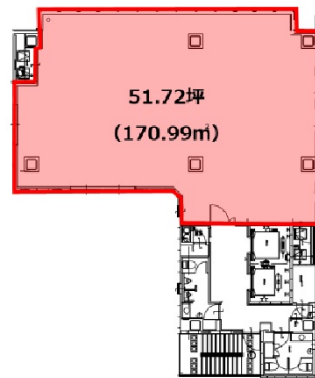

FPG links MIDOSUJI 4階51.72坪

大阪府大阪市中央区淡路町4-3-5

物件MAP

賃貸条件	
月額賃料	相談
坪数	51.72坪
坪単価	相談
共益費	賃料に含む
礼金	無し
敷金（保証金）	8ヶ月
階数	4階
入居可能日	即日

ビル情報	
所在地	大阪府大阪市中央区淡路町4-3-5
最寄り駅	大阪メトロ御堂筋線 本町駅 徒歩5分 大阪メトロ御堂筋線 淀屋橋駅 徒歩6分 大阪メトロ四つ橋線 肥後橋駅 徒歩7分 大阪メトロ中央線 本町駅 徒歩8分 大阪メトロ四つ橋線 本町駅 徒歩8分
エリア	本町・堺筋本町エリア
竣工	2019年4月
耐震	新耐震基準
階数	地上11階
用途	事務所
構造	S造

設備情報	
エレベーター	2基
空調	個別空調
OAフロア	
基準階天井高	2,700mm
光ファイバー	有り
トイレ	男女別・室外
セキュリティ	有り
駐車場	有り