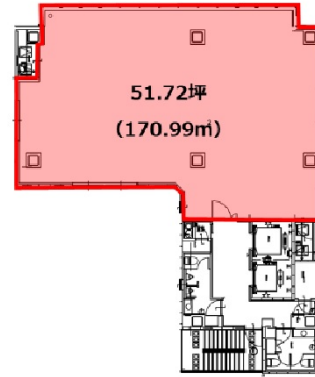

FPG links MIDOSUJI 4階51.72坪

大阪府大阪市中央区淡路町4-3-5

物件MAP

賃貸条件	
月額賃料	相談
坪数	51.72坪
坪単価	相談
共益費	賃料に含む
礼金	無し
敷金（保証金）	8ヶ月
階数	4階
入居可能日	即日

ビル情報	
所在地	大阪府大阪市中央区淡路町4-3-5
最寄り駅	大阪メトロ御堂筋線 本町駅 徒歩5分 大阪メトロ御堂筋線 淀屋橋駅 徒歩6分 大阪メトロ四つ橋線 肥後橋駅 徒歩7分 大阪メトロ中央線 本町駅 徒歩8分 大阪メトロ四つ橋線 本町駅 徒歩8分
エリア	本町・堺筋本町エリア
竣工	2019年4月
耐震	新耐震基準
階数	地上11階
用途	事務所
構造	S造

設備情報	
エレベーター	2基
空調	個別空調
OAフロア	
基準階天井高	2,700mm
光ファイバー	有り
トイレ	男女別・室外
セキュリティ	有り
駐車場	有り

事務所移転の簡単検索サイト **FPG links MIDOSUJI 4階51.72坪** 大阪府大阪市中央区淡路町4-3-5

本町・堺筋本町エリア（ビルID：0046776）の賃貸オフィス

貸事務所・レンタルオフィス・オフィス移転なら**QuickService**