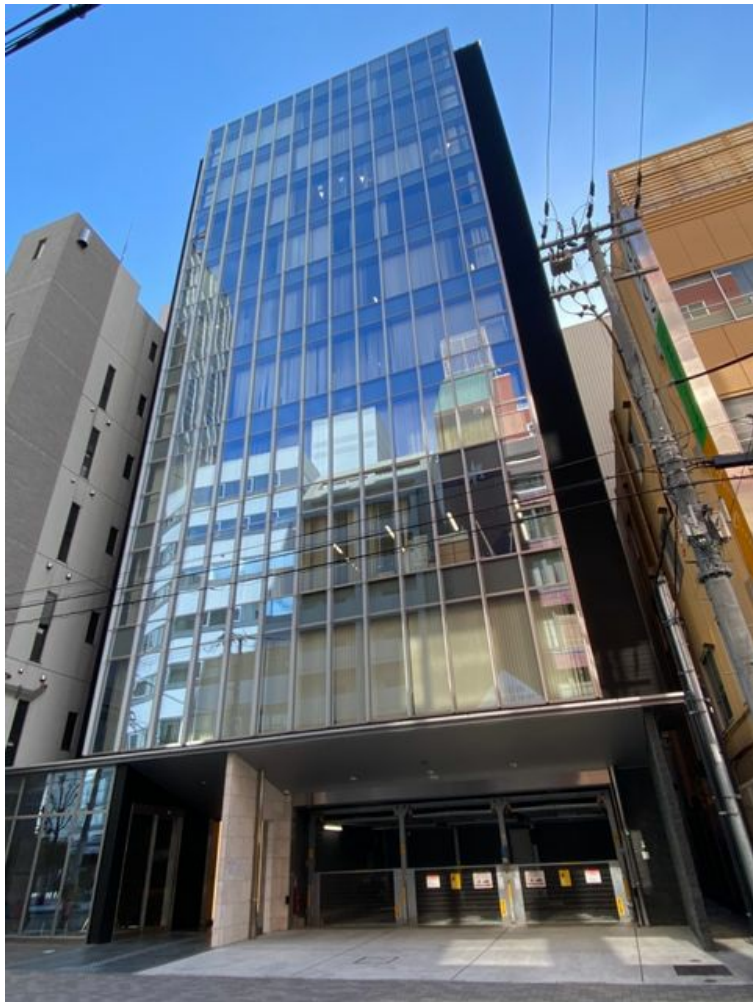

FPG links MIDOSUJI 9階21.92坪

大阪府大阪市中央区淡路町4-3-5

物件MAP

賃貸条件	
坪数	21.92坪
階数	9階
入居可能日	
ビル情報	
所在地	大阪府大阪市中央区淡路町4-3-5
最寄り駅	大阪メトロ御堂筋線 本町駅 徒歩5分 大阪メトロ御堂筋線 淀屋橋駅 徒歩6分 大阪メトロ四つ橋線 肥後橋駅 徒歩7分 大阪メトロ中央線 本町駅 徒歩8分 大阪メトロ四つ橋線 本町駅 徒歩8分
エリア	本町・堺筋本町エリア
竣工	2019年4月
耐震	新耐震基準
階数	地上11階
用途	事務所
構造	S造
設備情報	
エレベーター	2基
空調	個別空調
OAフロア	
基準階天井高	2,700mm
光ファイバー	有り
トイレ	男女別・室外
セキュリティ	有り
駐車場	有り