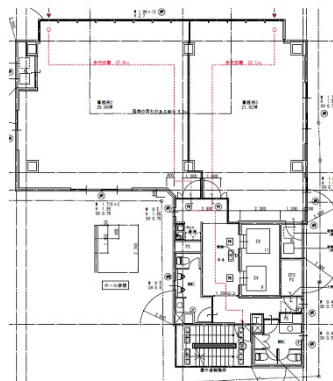

FPG links MIDOSUJI 9階21.92坪

大阪府大阪市中央区淡路町4-3-5

物件MAP

賃貸条件	
坪数	21.92坪
階数	9階
入居可能日	
ビル情報	
所在地	大阪府大阪市中央区淡路町4-3-5
最寄り駅	大阪メトロ御堂筋線 本町駅 徒歩5分 大阪メトロ御堂筋線 淀屋橋駅 徒歩6分 大阪メトロ四つ橋線 肥後橋駅 徒歩7分 大阪メトロ中央線 本町駅 徒歩8分 大阪メトロ四つ橋線 本町駅 徒歩8分
エリア	本町・堺筋本町エリア
竣工	2019年4月
耐震	新耐震基準
階数	地上11階
用途	事務所
構造	S造
設備情報	
エレベーター	2基
空調	個別空調
OAフロア	
基準階天井高	2,700mm
光ファイバー	有り
トイレ	男女別・室外
セキュリティ	有り
駐車場	有り