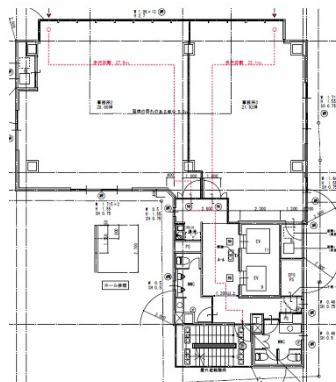

FPG links MIDOSUJI 9階21.92坪

大阪府大阪市中央区淡路町4-3-5

物件MAP

賃貸条件	
坪数	21.92坪
階数	9階
入居可能日	

ビル情報	
所在地	大阪府大阪市中央区淡路町4-3-5
最寄り駅	大阪メトロ御堂筋線 本町駅 徒歩5分 大阪メトロ御堂筋線 淀屋橋駅 徒歩6分 大阪メトロ四つ橋線 肥後橋駅 徒歩7分 大阪メトロ中央線 本町駅 徒歩8分 大阪メトロ四つ橋線 本町駅 徒歩8分
エリア	本町・堺筋本町エリア
竣工	2019年4月
耐震	新耐震基準
階数	地上11階
用途	事務所
構造	S造

設備情報	
エレベーター	2基
空調	個別空調
OAフロア	
基準階天井高	2,700mm
光ファイバー	有り
トイレ	男女別・室外
セキュリティ	有り
駐車場	有り

事務所移転の簡単検索サイト

FPG links MIDOSUJI 9階21.92坪 大阪府大阪市中央区淡路町4-3-5

本町・堺筋本町エリア (ビルID: 0046776) の賃貸オフィス

クイックサービス

貸事務所・レンタルオフィス・オフィス移転なら**QuickService**