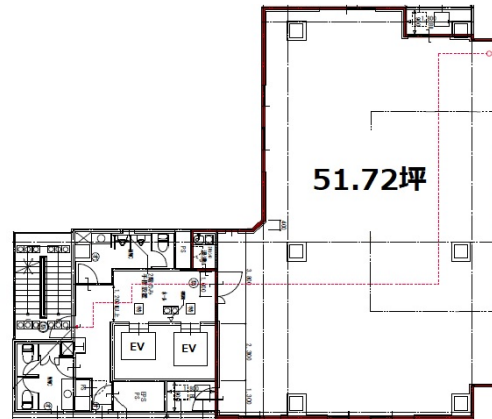

FPG links MIDOSUJI 2階51.72坪

大阪府大阪市中央区淡路町4-3-5

物件MAP

賃貸条件	
坪数	51.72坪
階数	2階
入居可能日	

ビル情報	
所在地	大阪府大阪市中央区淡路町4-3-5
最寄り駅	大阪メトロ御堂筋線 本町駅 徒歩5分 大阪メトロ御堂筋線 淀屋橋駅 徒歩6分 大阪メトロ四つ橋線 肥後橋駅 徒歩7分 大阪メトロ中央線 本町駅 徒歩8分 大阪メトロ四つ橋線 本町駅 徒歩8分
エリア	本町・堺筋本町エリア
竣工	2019年4月
耐震	新耐震基準
階数	地上11階
用途	事務所
構造	S造

設備情報	
エレベーター	2基
空調	個別空調
OAフロア	
基準階天井高	2,700mm
光ファイバー	有り
トイレ	男女別・室外
セキュリティ	有り
駐車場	有り