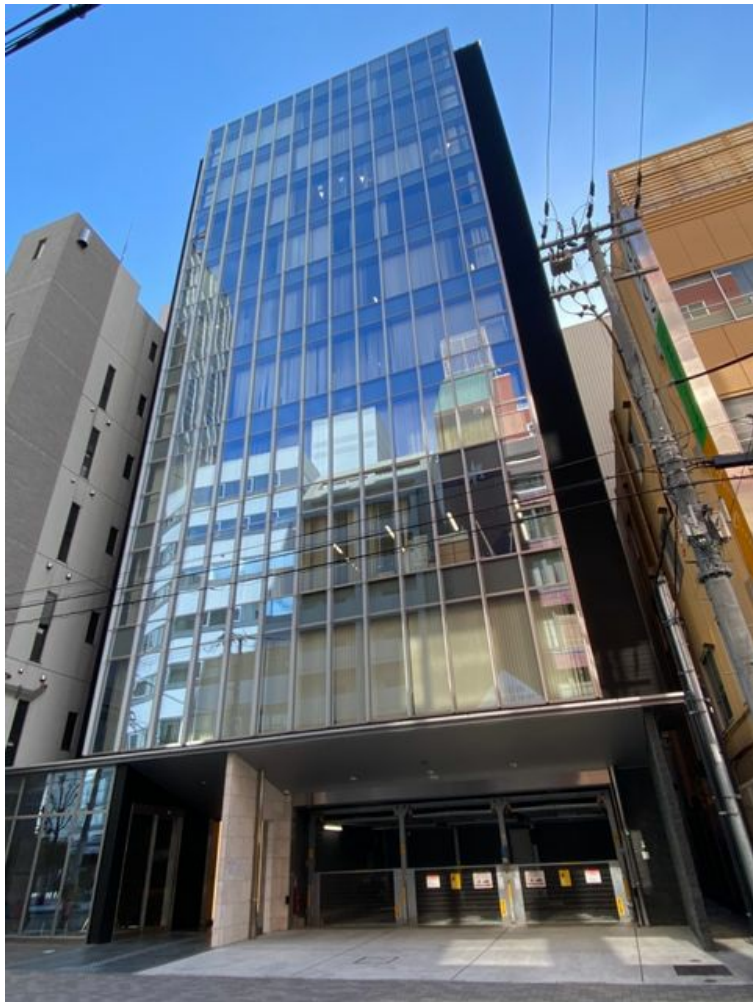

FPG links MIDOSUJI 2階51.72坪

大阪府大阪市中央区淡路町4-3-5

物件MAP

賃貸条件	
坪数	51.72坪
階数	2階
入居可能日	

ビル情報	
所在地	大阪府大阪市中央区淡路町4-3-5
最寄り駅	大阪メトロ御堂筋線 本町駅 徒歩5分 大阪メトロ御堂筋線 淀屋橋駅 徒歩6分 大阪メトロ四つ橋線 肥後橋駅 徒歩7分 大阪メトロ中央線 本町駅 徒歩8分 大阪メトロ四つ橋線 本町駅 徒歩8分
エリア	本町・堺筋本町エリア
竣工	2019年4月
耐震	新耐震基準
階数	地上11階
用途	事務所
構造	S造