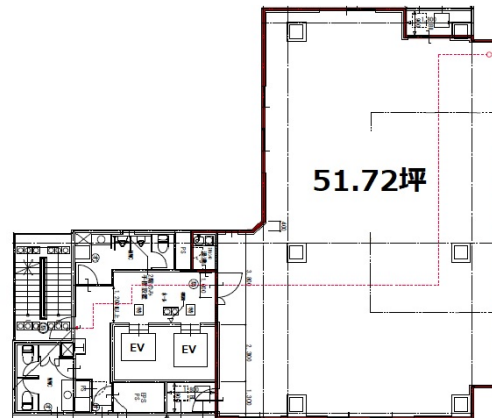

# FPG links MIDOSUJI 2階51.72坪

大阪府大阪市中央区淡路町4-3-5

## 物件MAP

賃貸条件	
坪数	51.72坪
階数	2階
入居可能日	

ビル情報	
所在地	大阪府大阪市中央区淡路町4-3-5
最寄り駅	大阪メトロ御堂筋線 本町駅 徒歩5分 大阪メトロ御堂筋線 淀屋橋駅 徒歩6分 大阪メトロ四つ橋線 肥後橋駅 徒歩7分 大阪メトロ中央線 本町駅 徒歩8分 大阪メトロ四つ橋線 本町駅 徒歩8分
エリア	本町・堺筋本町エリア
竣工	2019年4月
耐震	新耐震基準
階数	地上11階
用途	事務所
構造	S造