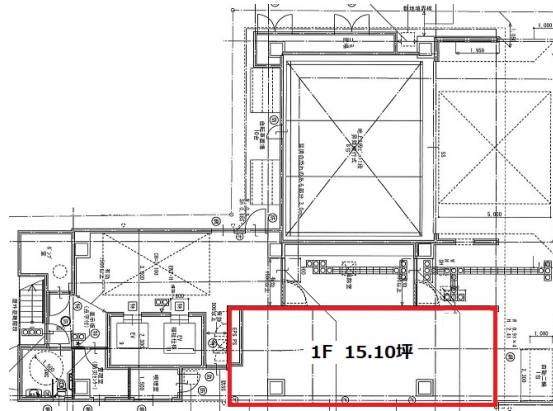

FPG links MIDOSUJI 1階15.1坪

大阪府大阪市中央区淡路町4-3-5

物件MAP

賃貸条件	
坪数	15.1坪
階数	1階
入居可能日	
ビル情報	
所在地	大阪府大阪市中央区淡路町4-3-5
最寄り駅	大阪メトロ御堂筋線 本町駅 徒歩5分 大阪メトロ御堂筋線 淀屋橋駅 徒歩6分 大阪メトロ四つ橋線 肥後橋駅 徒歩7分 大阪メトロ中央線 本町駅 徒歩8分 大阪メトロ四つ橋線 本町駅 徒歩8分
エリア	本町・堺筋本町エリア
竣工	2019年4月
耐震	新耐震基準
階数	地上11階
用途	店舗
構造	S造
設備情報	
エレベーター	2基
空調	個別空調
OAフロア	
基準階天井高	2,700mm
光ファイバー	有り
トイレ	男女別・室外
セキュリティ	有り
駐車場	有り