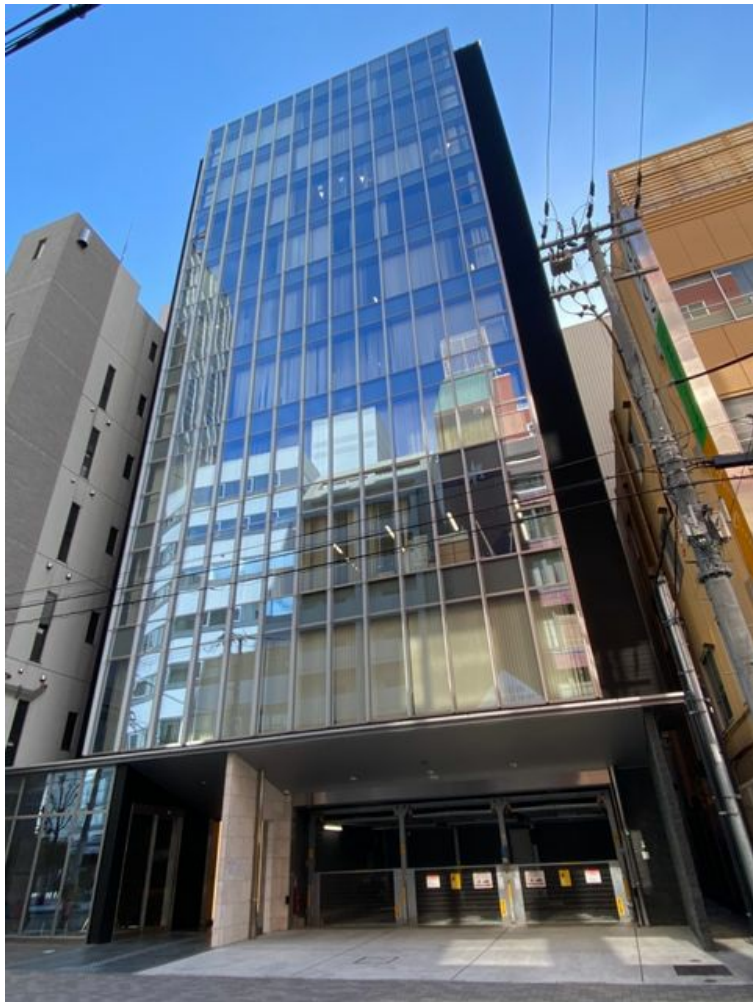

FPG links MIDOSUJI 1階15.1坪

大阪府大阪市中央区淡路町4-3-5

物件MAP

賃貸条件	
坪数	15.1坪
階数	1階
入居可能日	
ビル情報	
所在地	大阪府大阪市中央区淡路町4-3-5
最寄り駅	大阪メトロ御堂筋線 本町駅 徒歩5分 大阪メトロ御堂筋線 淀屋橋駅 徒歩6分 大阪メトロ四つ橋線 肥後橋駅 徒歩7分 大阪メトロ中央線 本町駅 徒歩8分 大阪メトロ四つ橋線 本町駅 徒歩8分
エリア	本町・堺筋本町エリア
竣工	2019年4月
耐震	新耐震基準
階数	地上11階
用途	店舗
構造	S造
設備情報	
エレベーター	2基
空調	個別空調
OAフロア	
基準階天井高	2,700mm
光ファイバー	有り
トイレ	男女別・室外
セキュリティ	有り
駐車場	有り