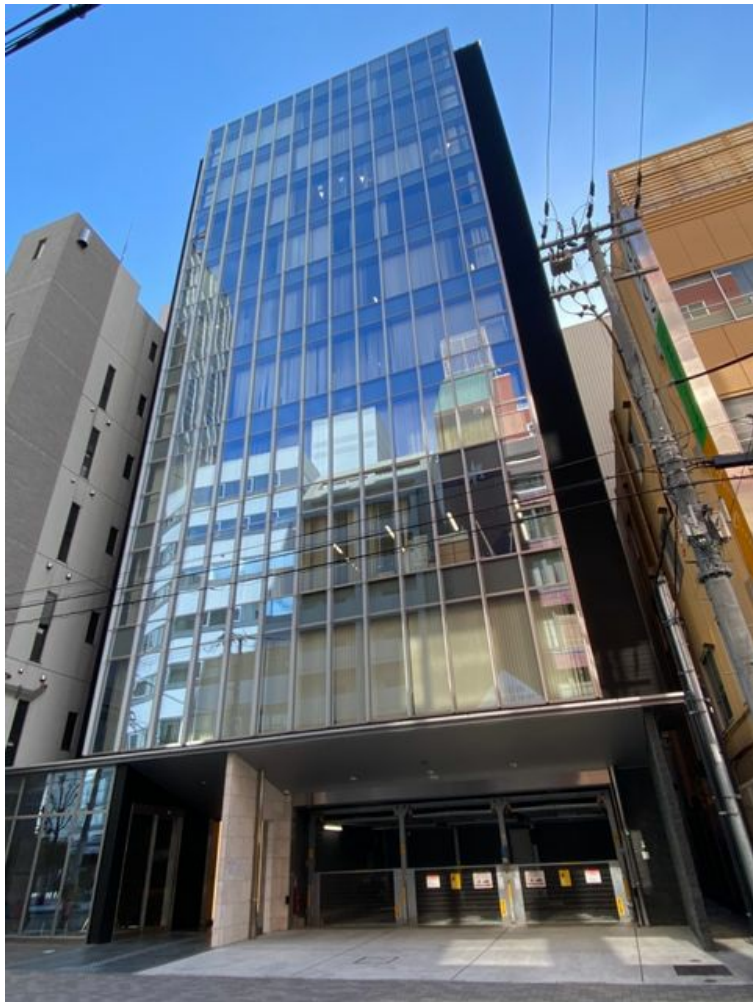

FPG links MIDOSUJI 1階15.1坪

大阪府大阪市中央区淡路町4-3-5

物件MAP

賃貸条件	
坪数	15.1坪
階数	1階
入居可能日	

ビル情報	
所在地	大阪府大阪市中央区淡路町4-3-5
最寄り駅	大阪メトロ御堂筋線 本町駅 徒歩5分 大阪メトロ御堂筋線 淀屋橋駅 徒歩6分 大阪メトロ四つ橋線 肥後橋駅 徒歩7分 大阪メトロ中央線 本町駅 徒歩8分 大阪メトロ四つ橋線 本町駅 徒歩8分
エリア	本町・堺筋本町エリア
竣工	2019年4月
耐震	新耐震基準
階数	地上11階
用途	店舗
構造	S造

設備情報	
エレベーター	2基
空調	個別空調
OAフロア	
基準階天井高	2,700mm
光ファイバー	有り
トイレ	男女別・室外
セキュリティ	有り
駐車場	有り

FPG links MIDOSUJI 1階15.1坪 大阪府大阪市中央区淡路町4-3-5

本町・堺筋本町エリア (ビルID: 0046776) の賃貸オフィス

貸事務所・レンタルオフィス・オフィス移転なら**QuickService**

物件詳細はこちらから