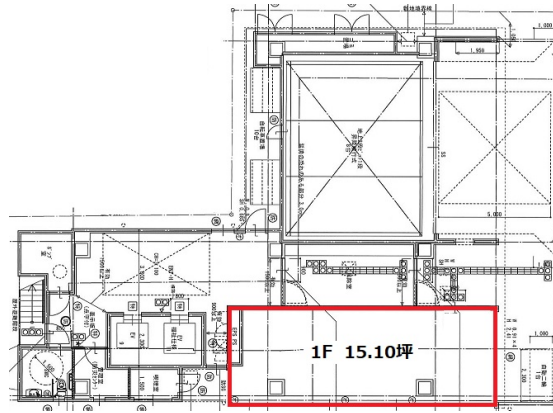

FPG links MIDOSUJI 1階15.1坪

大阪府大阪市中央区淡路町4-3-5

物件MAP

賃貸条件	
坪数	15.1坪
階数	1階
入居可能日	

ビル情報	
所在地	大阪府大阪市中央区淡路町4-3-5
最寄り駅	大阪メトロ御堂筋線 本町駅 徒歩5分 大阪メトロ御堂筋線 淀屋橋駅 徒歩6分 大阪メトロ四つ橋線 肥後橋駅 徒歩7分 大阪メトロ中央線 本町駅 徒歩8分 大阪メトロ四つ橋線 本町駅 徒歩8分
エリア	本町・堺筋本町エリア
竣工	2019年4月
耐震	新耐震基準
階数	地上11階
用途	店舗
構造	S造

設備情報	
エレベーター	2基
空調	個別空調
OAフロア	
基準階天井高	2,700mm
光ファイバー	有り
トイレ	男女別・室外
セキュリティ	有り
駐車場	有り

FPG links MIDOSUJI 1階15.1坪 大阪府大阪市中央区淡路町4-3-5

本町・堺筋本町エリア (ビルID: 0046776) の賃貸オフィス

貸事務所・レンタルオフィス・オフィス移転なら**QuickService**

物件詳細はこちらから