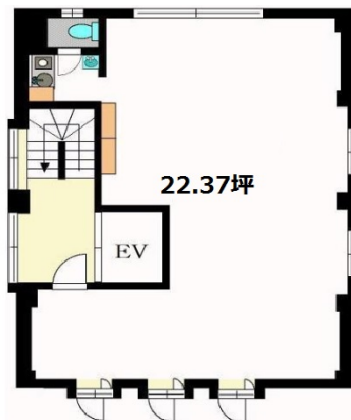

AKビル 3階22.37坪

東京都渋谷区千駄ヶ谷1-31-8

物件MAP

賃貸条件	
坪数	22.37坪
階数	3階
入居可能日	

ビル情報	
所在地	東京都渋谷区千駄ヶ谷1-31-8
最寄り駅	JR中央・総武線 千駄ヶ谷駅 徒歩3分 都営大江戸線 国立競技場駅 徒歩3分 東京メトロ副都心線 北参道駅 徒歩7分
エリア	原宿・代々木・初台エリア
竣工	2002年
耐震	新耐震基準
階数	地上4階
用途	事務所
構造	S造

設備情報	
エレベーター	
空調	個別空調
OAフロア	OAフロア
基準階天井高	
光ファイバー	
トイレ	
セキュリティ	有り
駐車場	

事務所移転の簡単検索サイト

Quick Service

クイックサービス

AKビル 3階22.37坪 東京都渋谷区千駄ヶ谷1-31-8

原宿・代々木・初台エリア (ビルID: 0046774) の賃貸オフィス

貸事務所・レンタルオフィス・オフィス移転なら**QuickService**