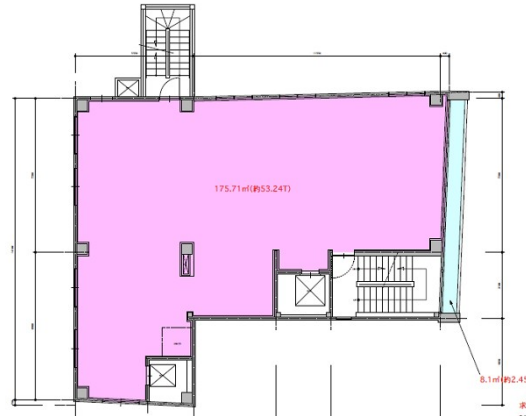

西中洲ビル 1階58.9坪

福岡県福岡市中央区西中洲1-3

物件MAP

賃貸条件	
坪数	58.9坪
階数	1階 (B1階+1階)
入居可能日	
ビル情報	
所在地	福岡県福岡市中央区西中洲1-3
最寄り駅	福岡市営地下鉄七隈線 天神南駅 徒歩5分 西鉄天神大牟田線 西鉄福岡(天神)駅 徒歩9分 福岡市営地下鉄空港線 天神駅 徒歩11分
エリア	天神・赤坂エリア
竣工	要確認
耐震	調査中
階数	地上6階
用途	店舗
構造	調査中
設備情報	
エレベーター	1基
空調	無し
OAフロア	スケルトン
基準階天井高	
光ファイバー	
トイレ	無し
セキュリティ	
駐車場	無し