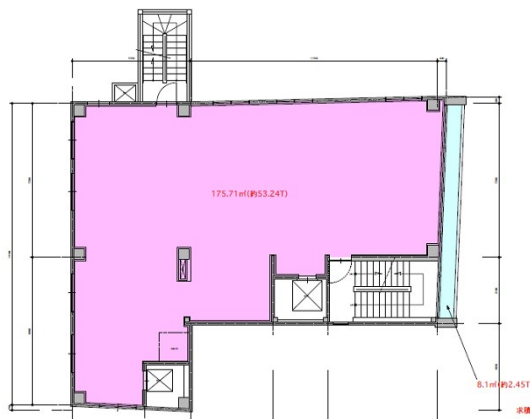

西中洲ビル 1階58.9坪

福岡県福岡市中央区西中洲1-3

物件MAP

賃貸条件	
坪数	58.9坪
階数	1階 (B1階+1階)
入居可能日	
ビル情報	
所在地	福岡県福岡市中央区西中洲1-3
最寄り駅	福岡市営地下鉄七隈線 天神南駅 徒歩5分 西鉄天神大牟田線 西鉄福岡(天神)駅 徒歩9分 福岡市営地下鉄空港線 天神駅 徒歩11分
エリア	天神・赤坂エリア
竣工	要確認
耐震	調査中
階数	地上6階
用途	店舗
構造	調査中
設備情報	
エレベーター	1基
空調	無し
OAフロア	スケルトン
基準階天井高	
光ファイバー	
トイレ	無し
セキュリティ	
駐車場	無し

事務所移転の簡単検索サイト

Quick Service

クイックサービス

西中洲ビル 1階58.9坪 福岡県福岡市中央区西中洲1-3

天神・赤坂エリア(ビルID: 0046768)の賃貸オフィス

貸事務所・レンタルオフィス・オフィス移転ならQuickService

物件詳細はこちらから

0120-55-2620