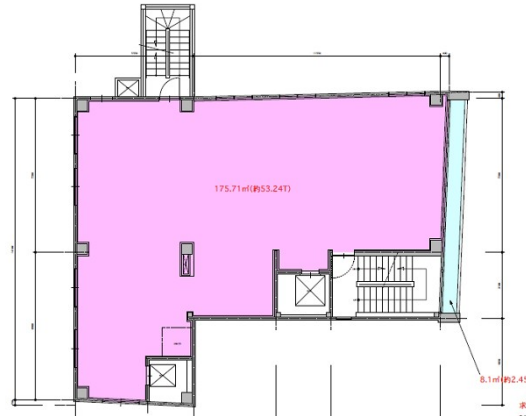

西中洲ビル 4階53.24坪

福岡県福岡市中央区西中洲1-3

物件MAP

賃貸条件	
坪数	53.24坪
階数	4階
入居可能日	
ビル情報	
所在地	福岡県福岡市中央区西中洲1-3
最寄り駅	福岡市営地下鉄七隈線 天神南駅 徒歩5分 西鉄天神大牟田線 西鉄福岡(天神)駅 徒歩9分 福岡市営地下鉄空港線 天神駅 徒歩11分
エリア	天神・赤坂エリア
竣工	要確認
耐震	調査中
階数	地上6階
用途	店舗
構造	調査中
設備情報	
エレベーター	1基
空調	無し
OAフロア	スケルトン
基準階天井高	
光ファイバー	
トイレ	無し
セキュリティ	
駐車場	無し