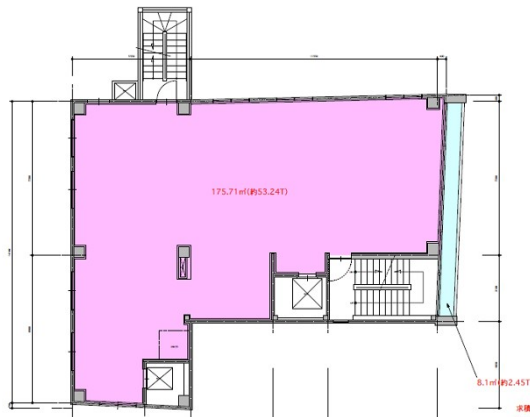

西中洲ビル 4階53.24坪

福岡県福岡市中央区西中洲1-3

物件MAP

賃貸条件	
坪数	53.24坪
階数	4階
入居可能日	
ビル情報	
所在地	福岡県福岡市中央区西中洲1-3
最寄り駅	福岡市営地下鉄七隈線 天神南駅 徒歩5分 西鉄天神大牟田線 西鉄福岡(天神)駅 徒歩9分 福岡市営地下鉄空港線 天神駅 徒歩11分
エリア	天神・赤坂エリア
竣工	要確認
耐震	調査中
階数	地上6階
用途	店舗
構造	調査中
設備情報	
エレベーター	1基
空調	無し
OAフロア	スケルトン
基準階天井高	
光ファイバー	
トイレ	無し
セキュリティ	
駐車場	無し

西中洲ビル 4階53.24坪 福岡県福岡市中央区西中洲1-3

天神・赤坂エリア(ビルID: 0046768)の賃貸オフィス

貸事務所・レンタルオフィス・オフィス移転ならQuickService

物件詳細はこちらから

 0120-55-2620

【受付時間】平日9:30~18:30