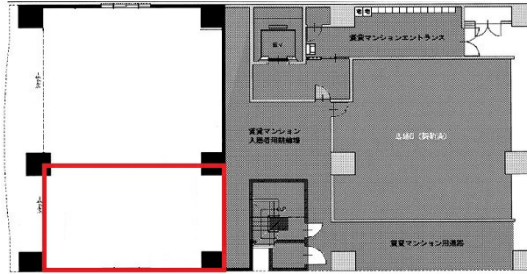

ウイング宝町サード 1階17.8坪

広島県広島市中区中区宝町5-10

物件MAP

賃貸条件	
坪数	17.8坪
階数	1階（北西）
入居可能日	
ビル情報	
所在地	広島県広島市中区中区宝町5-10
最寄り駅	広電5系統(比治山線) 比治山橋駅 徒歩8分 広電5系統(比治山線) 南区役所前駅 徒歩9分
エリア	広島市中区エリア
竣工	2018年2月
耐震	新耐震基準
階数	地上19階
用途	店舗
構造	RC造
設備情報	
エレベーター	1基
空調	無し
OAフロア	スケルトン
基準階天井高	
光ファイバー	無し
トイレ	無し
セキュリティ	無し
駐車場	有り

事務所移転の簡単検索サイト

Quick Service

クイックサービス

ウイング宝町サード 1階17.8坪 広島県広島市中区中区宝町5-10

広島市中区エリア（ビルID：0046745）の賃貸オフィス

貸事務所・レンタルオフィス・オフィス移転ならQuickService

物件詳細はこちらから

0120-55-2620