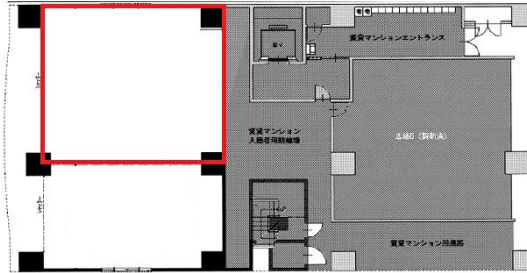

# ウイング宝町サード 1階26.6坪

広島県広島市中区中区宝町5-10

## 物件MAP

賃貸条件	
坪数	26.6坪
階数	1階（北東）
入居可能日	
ビル情報	
所在地	広島県広島市中区中区宝町5-10
最寄り駅	広電5系統(比治山線) 比治山橋駅 徒歩8分 広電5系統(比治山線) 南区役所前駅 徒歩9分
エリア	広島市中区エリア
竣工	2018年2月
耐震	新耐震基準
階数	地上19階
用途	店舗
構造	RC造
設備情報	
エレベーター	1基
空調	無し
OAフロア	スケルトン
基準階天井高	
光ファイバー	無し
トイレ	無し
セキュリティ	無し
駐車場	有り