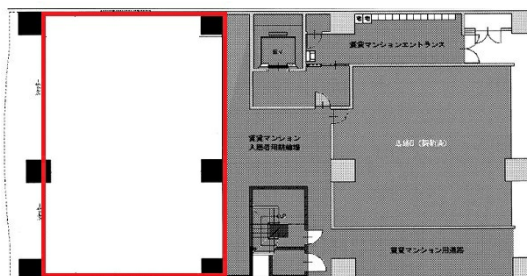

ウイング宝町サード 1階44.46坪

広島県広島市中区中区宝町5-10

物件MAP

賃貸条件	
坪数	44.46坪
階数	1階
入居可能日	

ビル情報	
所在地	広島県広島市中区中区宝町5-10
最寄り駅	広電5系統(比治山線) 比治山橋駅 徒歩8分 広電5系統(比治山線) 南区役所前駅 徒歩9分
エリア	広島市中区エリア
竣工	2018年2月
耐震	新耐震基準
階数	地上19階
用途	事務所/店舗
構造	RC造

設備情報	
エレベーター	1基
空調	無し
OAフロア	スケルトン
基準階天井高	
光ファイバー	無し
トイレ	無し
セキュリティ	無し
駐車場	有り

事務所移転の簡単検索サイト

Quick Service

クイックサービス

ウイング宝町サード 1階44.46坪 広島県広島市中区中区宝町5-10

広島市中区エリア (ビルID: 0046745) の賃貸オフィス

貸事務所・レンタルオフィス・オフィス移転ならQuickService