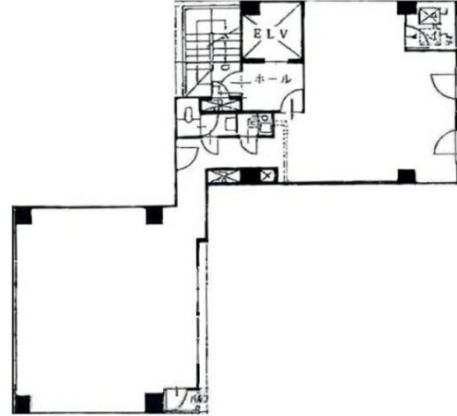

TK人形町ビル 1階24.69坪

東京都中央区日本橋人形町1-18-5

物件MAP

賃貸条件	
月額賃料	相談
坪数	24.69坪
坪単価	相談
共益費	相談
礼金	無し
敷金（保証金）	相談
階数	1階
入居可能日	即日

ビル情報	
所在地	東京都中央区日本橋人形町1-18-5
最寄り駅	都営浅草線 人形町駅 徒歩2分 東京メトロ半蔵門線 水天宮前駅 徒歩6分 東京メトロ日比谷線 小伝馬町駅 徒歩9分 都営新宿線 浜町駅 徒歩10分 東京メトロ東西線 茅場町駅 徒歩10分
エリア	人形町・小伝馬町・馬喰町エリア
竣工	1984年2月
耐震	新耐震基準
階数	地上6階
用途	事務所/店舗
構造	調査中

設備情報	
エレベーター	1基
空調	
OAフロア	タイルカーペット
基準階天井高	
光ファイバー	有り
トイレ	男女別・室内
セキュリティ	調査中
駐車場	

事務所移転の簡単検索サイト

Quick Service

クイックサービス

TK人形町ビル 1階24.69坪 東京都中央区日本橋人形町1-18-5

人形町・小伝馬町・馬喰町エリア（ビルID：0046707）の賃貸オフィス

貸事務所・レンタルオフィス・オフィス移転ならQuickService