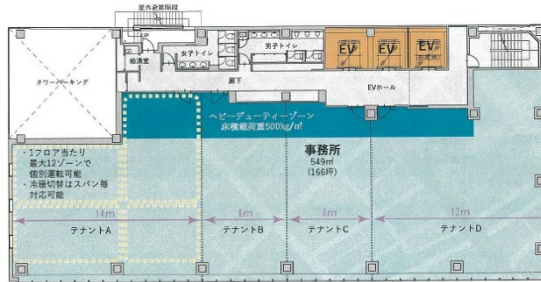

# D-LIFEPLACE 呉服町 7階85.47坪

福岡県福岡市博多区綱場町1-1

基準階平面図  
(3階～9階)

## 物件MAP

賃貸条件	
坪数	85.47坪
階数	7階
入居可能日	

ビル情報	
所在地	福岡県福岡市博多区綱場町1-1
最寄り駅	福岡市営地下鉄箱崎線 呉服町駅 徒歩1分 福岡市営地下鉄空港線 中洲川端駅 徒歩5分 福岡市営地下鉄空港線 祇園駅 徒歩7分 福岡市営地下鉄空港線 天神駅 徒歩15分 福岡市営地下鉄空港線 博多駅 徒歩16分

エリア	呉服町・中洲エリア
竣工	2020年2月
耐震	新耐震基準
階数	地上11階
用途	事務所
構造	S造

設備情報	
エレベーター	3基
空調	個別空調
OAフロア	OAフロア
基準階天井高	2,700mm
光ファイバー	有り
トイレ	男女共用・室外
セキュリティ	有り
駐車場	有り