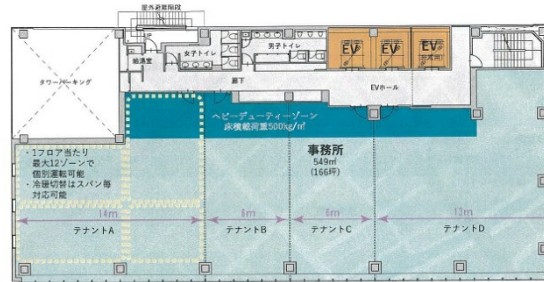

D-LIFEPLACE呉服町 7階85.47坪

福岡県福岡市博多区綱場町1-1

基準階平面図
(3階~9階)

物件MAP

賃貸条件	
坪数	85.47坪
階数	7階
入居可能日	
ビル情報	
所在地	福岡県福岡市博多区綱場町1-1
最寄り駅	福岡市営地下鉄箱崎線 呉服町駅 徒歩1分 福岡市営地下鉄空港線 中洲川端駅 徒歩5分 福岡市営地下鉄空港線 祇園駅 徒歩7分 福岡市営地下鉄空港線 天神駅 徒歩15分 福岡市営地下鉄空港線 博多駅 徒歩16分
エリア	呉服町・中洲エリア
竣工	2020年2月
耐震	新耐震基準
階数	地上11階
用途	事務所
構造	S造
設備情報	
エレベーター	3基
空調	個別空調
OAフロア	OAフロア
基準階天井高	2,700mm
光ファイバー	有り
トイレ	男女共用・室外
セキュリティ	有り
駐車場	有り

事務所移転の簡単検索サイト **D-LIFEPLACE呉服町 7階85.47坪** 福岡県福岡市博多区綱場町1-1

呉服町・中洲エリア (ビルID: 0046705) の賃貸オフィス

貸事務所・レンタルオフィス・オフィス移転なら**QuickService**

物件詳細はこちらから

0120-55-2620

【受付時間】平日9:30~18:30