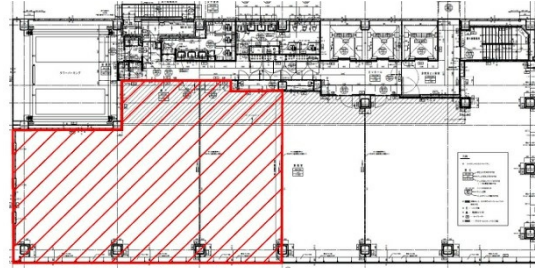

# D-LIFEPLACE 呉服町 4階80.83坪

福岡県福岡市博多区綱場町1-1

## 物件MAP

賃貸条件	
坪数	80.83坪
階数	4階
入居可能日	
ビル情報	
所在地	福岡県福岡市博多区綱場町1-1
最寄り駅	福岡市営地下鉄箱崎線 呉服町駅 徒歩1分 福岡市営地下鉄空港線 中洲川端駅 徒歩5分 福岡市営地下鉄空港線 祇園駅 徒歩7分 福岡市営地下鉄空港線 天神駅 徒歩15分 福岡市営地下鉄空港線 博多駅 徒歩16分
エリア	呉服町・中洲エリア
竣工	2020年2月
耐震	新耐震基準
階数	地上11階
用途	事務所
構造	S造
設備情報	
エレベーター	3基
空調	個別空調
OAフロア	OAフロア
基準階天井高	2,700mm
光ファイバー	有り
トイレ	男女共用・室外
セキュリティ	有り
駐車場	有り