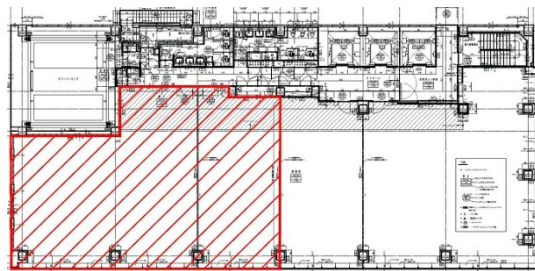

D-LIFEPLACE呉服町 4階80.83坪

福岡県福岡市博多区綱場町1-1

物件MAP

賃貸条件	
坪数	80.83坪
階数	4階
入居可能日	

ビル情報	
所在地	福岡県福岡市博多区綱場町1-1
最寄り駅	福岡市営地下鉄箱崎線 呉服町駅 徒歩1分 福岡市営地下鉄空港線 中洲川端駅 徒歩5分 福岡市営地下鉄空港線 祇園駅 徒歩7分 福岡市営地下鉄空港線 天神駅 徒歩15分 福岡市営地下鉄空港線 博多駅 徒歩16分
エリア	呉服町・中洲エリア
竣工	2020年2月
耐震	新耐震基準
階数	地上11階
用途	事務所
構造	S造

設備情報	
エレベーター	3基
空調	個別空調
OAフロア	OAフロア
基準階天井高	2,700mm
光ファイバー	有り
トイレ	男女共用・室外
セキュリティ	有り
駐車場	有り

事務所移転の簡単検索サイト

Quick Service

クイックサービス

D-LIFEPLACE呉服町 4階80.83坪 福岡県福岡市博多区綱場町1-1

呉服町・中洲エリア（ビルID：0046705）の賃貸オフィス

貸事務所・レンタルオフィス・オフィス移転なら**QuickService**