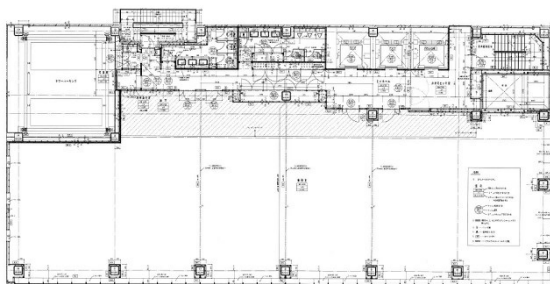

D-LIFEPLACE 呉服町 2階160.02坪

福岡県福岡市博多区綱場町1-1

物件MAP

賃貸条件	
坪数	160.02坪
階数	2階
入居可能日	

ビル情報	
所在地	福岡県福岡市博多区綱場町1-1
最寄り駅	福岡市営地下鉄箱崎線 呉服町駅 徒歩1分 福岡市営地下鉄空港線 中洲川端駅 徒歩5分 福岡市営地下鉄空港線 祇園駅 徒歩7分 福岡市営地下鉄空港線 天神駅 徒歩15分 福岡市営地下鉄空港線 博多駅 徒歩16分
エリア	呉服町・中洲エリア
竣工	2020年2月
耐震	新耐震基準
階数	地上11階
用途	事務所
構造	S造

設備情報	
エレベーター	3基
空調	個別空調
OAフロア	OAフロア
基準階天井高	2,700mm
光ファイバー	有り
トイレ	男女共用・室外
セキュリティ	有り
駐車場	有り