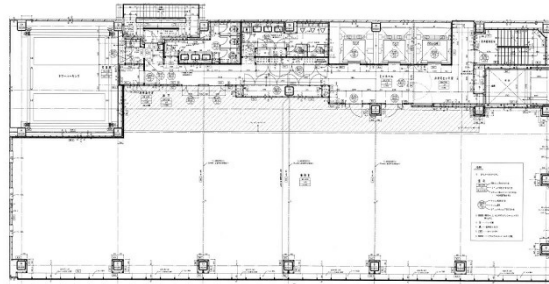

D-LIFEPLACE呉服町 2階160.02坪

福岡県福岡市博多区綱場町1-1

物件MAP

賃貸条件	
坪数	160.02坪
階数	2階
入居可能日	

ビル情報	
所在地	福岡県福岡市博多区綱場町1-1
最寄り駅	福岡市営地下鉄箱崎線 呉服町駅 徒歩1分 福岡市営地下鉄空港線 中洲川端駅 徒歩5分 福岡市営地下鉄空港線 祇園駅 徒歩7分 福岡市営地下鉄空港線 天神駅 徒歩15分 福岡市営地下鉄空港線 博多駅 徒歩16分
エリア	呉服町・中洲エリア
竣工	2020年2月
耐震	新耐震基準
階数	地上11階
用途	事務所
構造	S造

設備情報	
エレベーター	3基
空調	個別空調
OAフロア	OAフロア
基準階天井高	2,700mm
光ファイバー	有り
トイレ	男女共用・室外
セキュリティ	有り
駐車場	有り

事務所移転の簡単検索サイト

Quick Service

クイックサービス

D-LIFEPLACE呉服町 2階160.02坪 福岡県福岡市博多区綱場町1-1

呉服町・中洲エリア（ビルID：0046705）の賃貸オフィス

貸事務所・レンタルオフィス・オフィス移転なら**QuickService**