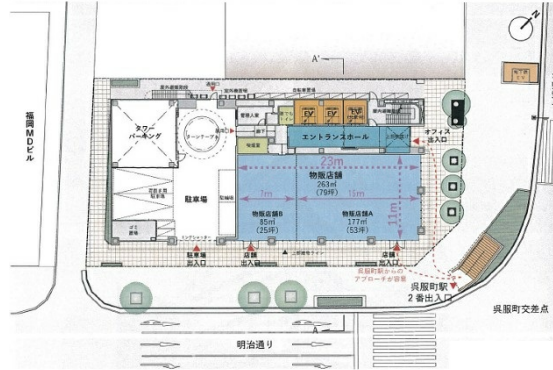

D-LIFEPLACE 呉服町 1階53坪

福岡県福岡市博多区綱場町1-1

物件MAP

| 賃貸条件 | |
|-------|-----|
| 坪数 | 53坪 |
| 階数 | 1階 |
| 入居可能日 | |

| ビル情報 | |
|------|--|
| 所在地 | 福岡県福岡市博多区綱場町1-1 |
| 最寄り駅 | 福岡市営地下鉄箱崎線 呉服町駅 徒歩1分 福岡市営地下鉄空港線 中洲川端駅 徒歩5分 福岡市営地下鉄空港線 祇園駅 徒歩7分 福岡市営地下鉄空港線 天神駅 徒歩15分 福岡市営地下鉄空港線 博多駅 徒歩16分 |

| | |
|-----|-----------|
| エリア | 呉服町・中洲エリア |
| 竣工 | 2020年2月 |
| 耐震 | 新耐震基準 |
| 階数 | 地上11階 |
| 用途 | 店舗 |
| 構造 | S造 |

| 設備情報 | |
|--------|---------|
| エレベーター | 3基 |
| 空調 | 個別空調 |
| OAフロア | OAフロア |
| 基準階天井高 | 2,700mm |
| 光ファイバー | 有り |
| トイレ | 男女共用・室外 |
| セキュリティ | 有り |
| 駐車場 | 有り |