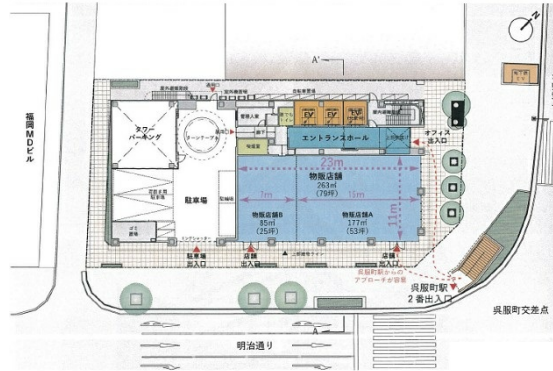

# D-LIFEPLACE呉服町 1階53坪

福岡県福岡市博多区綱場町1-1

## 物件MAP

賃貸条件	
坪数	53坪
階数	1階
入居可能日	

ビル情報	
所在地	福岡県福岡市博多区綱場町1-1
最寄り駅	福岡市営地下鉄箱崎線 呉服町駅 徒歩1分 福岡市営地下鉄空港線 中洲川端駅 徒歩5分 福岡市営地下鉄空港線 祇園駅 徒歩7分 福岡市営地下鉄空港線 天神駅 徒歩15分 福岡市営地下鉄空港線 博多駅 徒歩16分
エリア	呉服町・中洲エリア
竣工	2020年2月
耐震	新耐震基準
階数	地上11階
用途	店舗
構造	S造

設備情報	
エレベーター	3基
空調	個別空調
OAフロア	OAフロア
基準階天井高	2,700mm
光ファイバー	有り
トイレ	男女共用・室外
セキュリティ	有り
駐車場	有り

事務所移転の簡単検索サイト

**D-LIFEPLACE呉服町 1階53坪** 福岡県福岡市博多区綱場町1-1

呉服町・中洲エリア (ビルID: 0046705) の賃貸オフィス

貸事務所・レンタルオフィス・オフィス移転なら**QuickService**