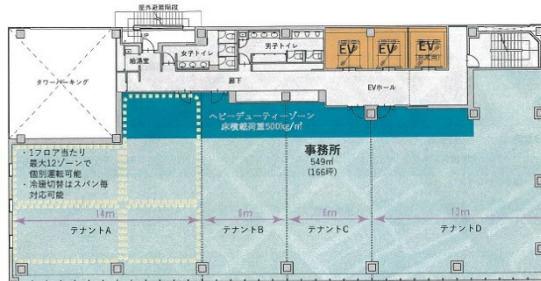

# D-LIFEPLACE 呉服町 3階166.3坪

福岡県福岡市博多区綱場町1-1

基準階平面図  
(3階~9階)

## 物件MAP

賃貸条件	
坪数	166.3坪
階数	3階
入居可能日	

ビル情報	
所在地	福岡県福岡市博多区綱場町1-1
最寄り駅	福岡市営地下鉄箱崎線 呉服町駅 徒歩1分 福岡市営地下鉄空港線 中洲川端駅 徒歩5分 福岡市営地下鉄空港線 祇園駅 徒歩7分 福岡市営地下鉄空港線 天神駅 徒歩15分 福岡市営地下鉄空港線 博多駅 徒歩16分

エリア	呉服町・中洲エリア
竣工	2020年2月
耐震	新耐震基準
階数	地上11階
用途	事務所
構造	S造

設備情報	
エレベーター	3基
空調	個別空調
OAフロア	OAフロア
基準階天井高	2,700mm
光ファイバー	有り
トイレ	男女共用・室外
セキュリティ	有り
駐車場	有り