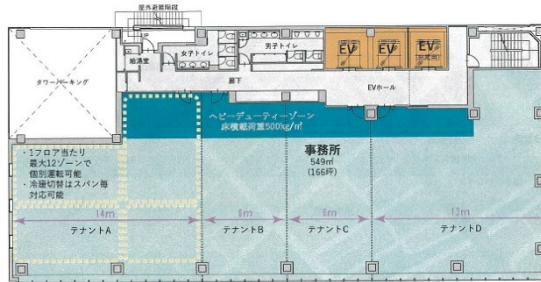

# D-LIFEPLACE呉服町 3階166.3坪

福岡県福岡市博多区綱場町1-1

基準階平面図  
(3階～9階)

## 物件MAP

賃貸条件	
坪数	166.3坪
階数	3階
入居可能日	
ビル情報	
所在地	福岡県福岡市博多区綱場町1-1
最寄り駅	福岡市営地下鉄箱崎線 呉服町駅 徒歩1分 福岡市営地下鉄空港線 中洲川端駅 徒歩5分 福岡市営地下鉄空港線 祇園駅 徒歩7分 福岡市営地下鉄空港線 天神駅 徒歩15分 福岡市営地下鉄空港線 博多駅 徒歩16分
エリア	呉服町・中洲エリア
竣工	2020年2月
耐震	新耐震基準
階数	地上11階
用途	事務所
構造	S造
設備情報	
エレベーター	3基
空調	個別空調
OAフロア	OAフロア
基準階天井高	2,700mm
光ファイバー	有り
トイレ	男女共用・室外
セキュリティ	有り
駐車場	有り