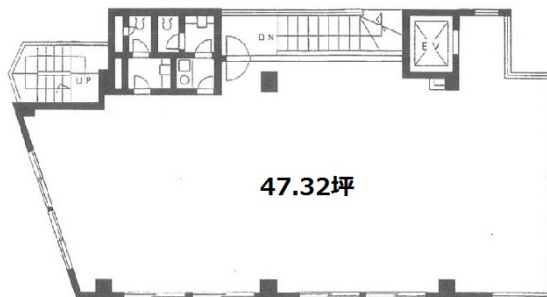

INビル 2階47.32坪

東京都渋谷区千駄ヶ谷1-2-2

物件MAP

賃貸条件	
坪数	47.32坪
階数	2階
入居可能日	
ビル情報	
所在地	東京都渋谷区千駄ヶ谷1-2-2
最寄り駅	東京メトロ副都心線 北参道駅 徒歩4分 JR中央・総武線 千駄ヶ谷駅 徒歩5分 都営大江戸線 国立競技場駅 徒歩6分 JR山手線 代々木駅 徒歩12分
エリア	原宿・代々木・初台エリア
竣工	1988年1月
耐震	新耐震基準
階数	地上3階 地下1階
用途	事務所/店舗
構造	RC造
設備情報	
エレベーター	1基
空調	
OAフロア	タイルカーペット
基準階天井高	
光ファイバー	調査中
トイレ	男女別・室内
セキュリティ	調査中
駐車場	