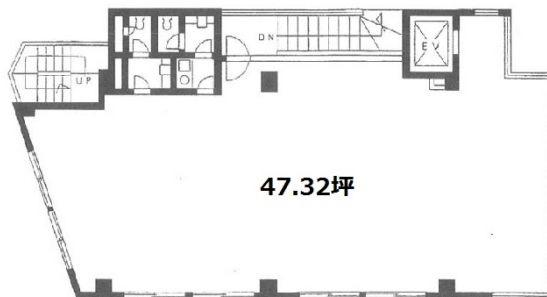

# INビル 2階47.32坪

東京都渋谷区千駄ヶ谷1-2-2

## 物件MAP

| 賃貸条件   |  |
|--------|--|
| 坪数     | 47.32坪   |
| 階数     | 2階   |
| 入居可能日  |  |
| ビル情報   |  |
| 所在地    | 東京都渋谷区千駄ヶ谷1-2-2  |
| 最寄り駅   | 東京メトロ副都心線 北参道駅 徒歩4分<br>JR中央・総武線 千駄ヶ谷駅 徒歩5分<br>都営大江戸線 国立競技場駅 徒歩6分<br>JR山手線 代々木駅 徒歩12分 |
| エリア    | 原宿・代々木・初台エリア   |
| 竣工     | 1988年1月  |
| 耐震     | 新耐震基準  |
| 階数     | 地上3階 地下1階  |
| 用途     | 事務所/店舗   |
| 構造     | RC造  |
| 設備情報   |  |
| エレベーター | 1基   |
| 空調     |  |
| OAフロア  | タイルカーペット   |
| 基準階天井高 |  |
| 光ファイバー | 調査中  |
| トイレ    | 男女別・室内   |
| セキュリティ | 調査中  |
| 駐車場    |  |