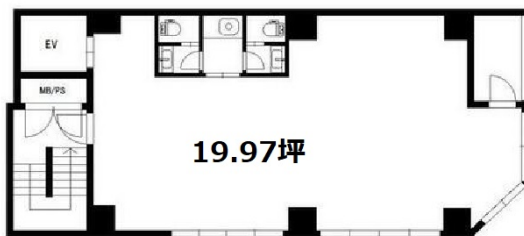

SiSta Saito(シスタ斎藤) 4階19.97坪

東京都渋谷区恵比寿1-6-5

物件MAP

賃貸条件	
坪数	19.97坪
階数	4階
入居可能日	
ビル情報	
所在地	東京都渋谷区恵比寿1-6-5
最寄り駅	JR山手線 恵比寿駅 徒歩2分 東京メトロ日比谷線 恵比寿駅 徒歩3分 JR埼京線 恵比寿駅 徒歩3分
エリア	恵比寿・代官山・広尾エリア
竣工	2018年8月
耐震	新耐震基準
階数	地上7階
用途	事務所
構造	RC造
設備情報	
エレベーター	1基
空調	個別空調
OAフロア	その他
基準階天井高	
光ファイバー	有り
トイレ	男女別・室内
セキュリティ	有り
駐車場	調査中