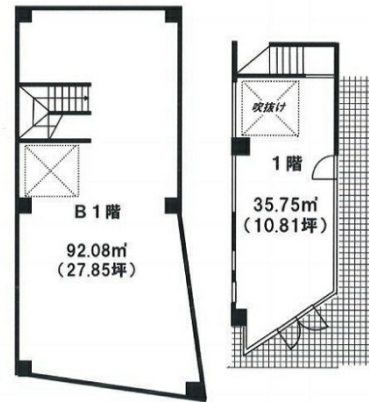

# Fビル 1階38.66坪

東京都渋谷区神宮前3-6-1

## 物件MAP

賃貸条件	
坪数	38.66坪
階数	1階 (B1・1F)
入居可能日	

ビル情報	
所在地	東京都渋谷区神宮前3-6-1
最寄り駅	東京メトロ銀座線 外苑前駅 徒歩6分 東京メトロ千代田線 表参道駅 徒歩7分
エリア	原宿・代々木・初台エリア
竣工	2000年11月
耐震	新耐震基準
階数	地上3階 地下1階
用途	事務所/店舗
構造	RC造

設備情報	
エレベーター	
空調	個別空調
OAフロア	その他
基準階天井高	
光ファイバー	無し
トイレ	調査中
セキュリティ	調査中
駐車場	無し