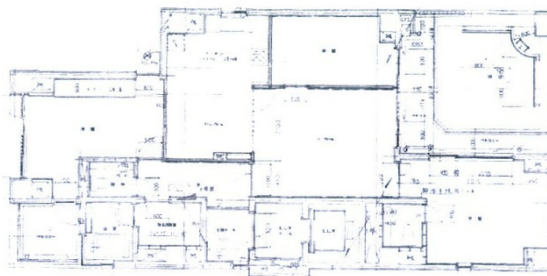

デルプレシールド 5階36.68坪

東京都港区麻布十番3-10-1

物件MAP

賃貸条件	
月額賃料	770,280円 (税別)
坪数	36.68坪
坪単価	21,000円 (税別)
共益費	賃料に含む
礼金	無し
敷金 (保証金)	8ヶ月
階数	5階
入居可能日	即日

ビル情報	
所在地	東京都港区麻布十番3-10-1
最寄り駅	東京メトロ南北線 麻布十番駅 徒歩4分 都営大江戸線 赤羽橋駅 徒歩13分 東京メトロ南北線 白金高輪駅 徒歩14分 東京メトロ日比谷線 広尾駅 徒歩15分
エリア	赤坂・青山・六本木エリア
竣工	1992年7月
耐震	新耐震基準
階数	地上8階 地下1階
用途	事務所/店舗
構造	SRC造

設備情報	
エレベーター	1基
空調	個別空調
OAフロア	
基準階天井高	
光ファイバー	調査中
トイレ	男女別・室内
セキュリティ	無し
駐車場	有り

事務所移転の簡単検索サイト

Quick Service

クイックサービス

デルプレシールド 5階36.68坪 東京都港区麻布十番3-10-1

赤坂・青山・六本木エリア (ビルID: 0046633) の賃貸オフィス

貸事務所・レンタルオフィス・オフィス移転ならQuickService