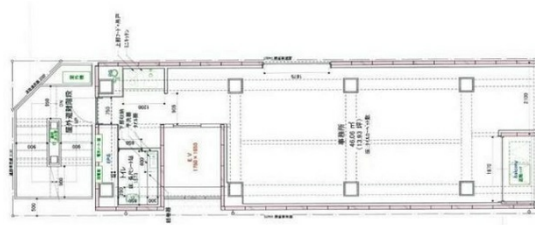

# AL BUILDING JINBOCHO 6階14.52坪

東京都千代田区神田神保町1-10-1

## 物件MAP

賃貸条件	
坪数	14.52坪
階数	6階
入居可能日	
ビル情報	
所在地	東京都千代田区神田神保町1-10-1
最寄り駅	都営三田線 神保町駅 徒歩1分 都営新宿線 神保町駅 徒歩1分 東京メトロ半蔵門線 神保町駅 徒歩1分 東京メトロ東西線 九段下駅 徒歩7分 JR中央・総武線 水道橋駅 徒歩8分
エリア	飯田橋・水道橋・神保町エリア
竣工	2018年10月
耐震	新耐震基準
階数	地上10階
用途	事務所
構造	S造
設備情報	
エレベーター	1基
空調	個別空調
OAフロア	
基準階天井高	
光ファイバー	有り
トイレ	男女共用・室内
セキュリティ	無し
駐車場	無し