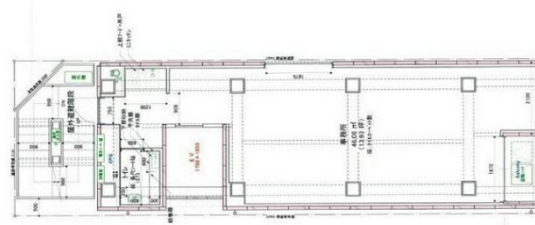

AL BUILDING JINBOCHO 5階14.52坪

東京都千代田区神田神保町1-10-1

物件MAP

賃貸条件	
坪数	14.52坪
階数	5階
入居可能日	
ビル情報	
所在地	東京都千代田区神田神保町1-10-1
最寄り駅	都営三田線 神保町駅 徒歩1分 都営新宿線 神保町駅 徒歩1分 東京メトロ半蔵門線 神保町駅 徒歩1分 東京メトロ東西線 九段下駅 徒歩7分 JR中央・総武線 水道橋駅 徒歩8分
エリア	飯田橋・水道橋・神保町エリア
竣工	2018年10月
耐震	新耐震基準
階数	地上10階
用途	店舗
構造	S造
設備情報	
エレベーター	1基
空調	個別空調
OAフロア	
基準階天井高	
光ファイバー	有り
トイレ	男女共用・室内
セキュリティ	無し
駐車場	無し