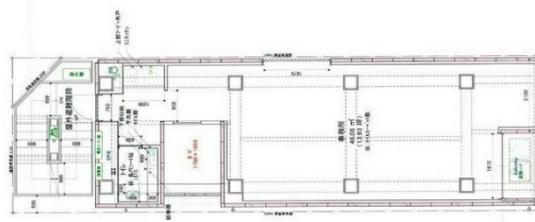

# AL BUILDING JINBOCHO 4階14.52坪

東京都千代田区神田神保町1-10-1

## 物件MAP

賃貸条件	
坪数	14.52坪
階数	4階
入居可能日	
ビル情報	
所在地	東京都千代田区神田神保町1-10-1
最寄り駅	都営三田線 神保町駅 徒歩1分 都営新宿線 神保町駅 徒歩1分 東京メトロ半蔵門線 神保町駅 徒歩1分 東京メトロ東西線 九段下駅 徒歩7分 JR中央・総武線 水道橋駅 徒歩8分
エリア	飯田橋・水道橋・神保町エリア
竣工	2018年10月
耐震	新耐震基準
階数	地上10階
用途	事務所/店舗
構造	S造
設備情報	
エレベーター	1基
空調	個別空調
OAフロア	
基準階天井高	
光ファイバー	有り
トイレ	男女共用・室内
セキュリティ	無し
駐車場	無し