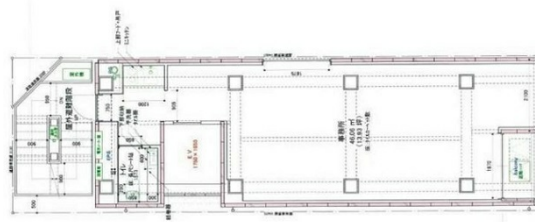

AL BUILDING JINBOCHO 4階14.52坪

東京都千代田区神田神保町1-10-1

物件MAP

賃貸条件	
坪数	14.52坪
階数	4階
入居可能日	
ビル情報	
所在地	東京都千代田区神田神保町1-10-1
最寄り駅	都営三田線 神保町駅 徒歩1分 都営新宿線 神保町駅 徒歩1分 東京メトロ半蔵門線 神保町駅 徒歩1分 東京メトロ東西線 九段下駅 徒歩7分 JR中央・総武線 水道橋駅 徒歩8分
エリア	飯田橋・水道橋・神保町エリア
竣工	2018年10月
耐震	新耐震基準
階数	地上10階
用途	事務所/店舗
構造	S造
設備情報	
エレベーター	1基
空調	個別空調
OAフロア	
基準階天井高	
光ファイバー	有り
トイレ	男女共用・室内
セキュリティ	無し
駐車場	無し