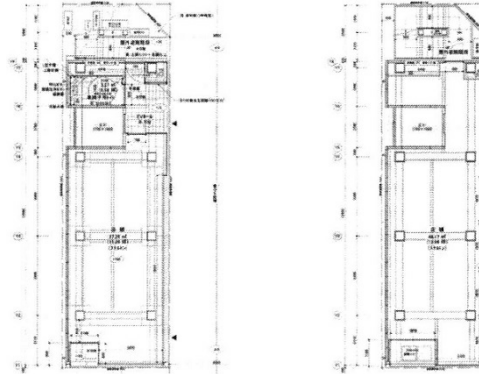

# AL BUILDING JINBOCHO 1階26.12坪

東京都千代田区神田神保町1-10-1

## 物件MAP

賃貸条件	
坪数	26.12坪
階数	1階 (1F+2F)
入居可能日	
ビル情報	
所在地	東京都千代田区神田神保町1-10-1
最寄り駅	都営三田線 神保町駅 徒歩1分 都営新宿線 神保町駅 徒歩1分 東京メトロ半蔵門線 神保町駅 徒歩1分 東京メトロ東西線 九段下駅 徒歩7分 JR中央・総武線 水道橋駅 徒歩8分
エリア	飯田橋・水道橋・神保町エリア
竣工	2018年10月
耐震	新耐震基準
階数	地上10階
用途	店舗
構造	S造
設備情報	
エレベーター	1基
空調	個別空調
OAフロア	
基準階天井高	
光ファイバー	有り
トイレ	男女共用・室内
セキュリティ	無し
駐車場	無し