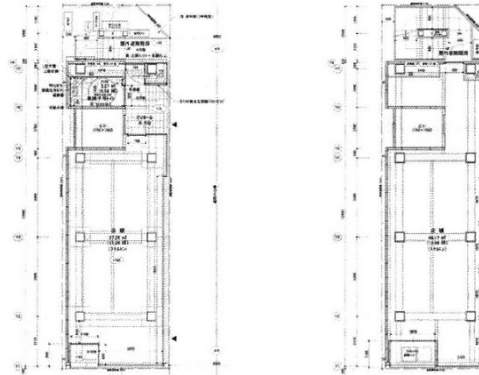

AL BUILDING JINBOCHO 1階26.12坪

東京都千代田区神田神保町1-10-1

物件MAP

賃貸条件	
坪数	26.12坪
階数	1階 (1F+2F)
入居可能日	

ビル情報	
所在地	東京都千代田区神田神保町1-10-1
最寄り駅	都営三田線 神保町駅 徒歩1分 都営新宿線 神保町駅 徒歩1分 東京メトロ半蔵門線 神保町駅 徒歩1分 東京メトロ東西線 九段下駅 徒歩7分 JR中央・総武線 水道橋駅 徒歩8分
エリア	飯田橋・水道橋・神保町エリア
竣工	2018年10月
耐震	新耐震基準
階数	地上10階
用途	店舗
構造	S造

設備情報	
エレベーター	1基
空調	個別空調
OAフロア	
基準階天井高	
光ファイバー	有り
トイレ	男女共用・室内
セキュリティ	無し
駐車場	無し