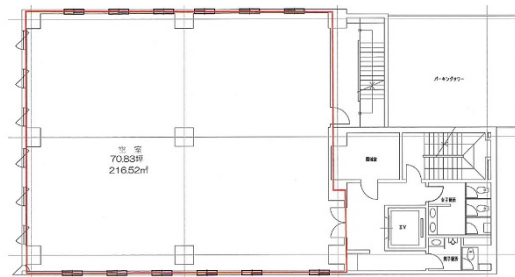

# 朝日生命神戸京町ビル 9階70.83坪

兵庫県神戸市中央区京町75-2

### 賃貸条件

月額賃料	相談
坪数	70.83坪
坪単価	相談
共益費	相談
礼金	無し
敷金（保証金）	相談
階数	9階
入居可能日	即日