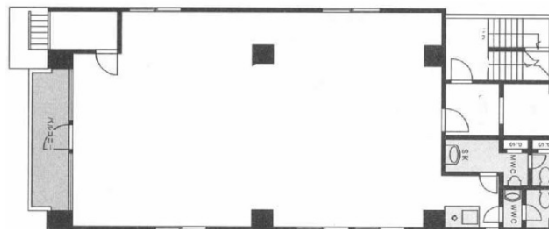

MK'88ビル 2階37坪

東京都千代田区神田三崎町1-1-4

5階35坪

物件MAP

賃貸条件

坪数	37坪
階数	2階
入居可能日	即日

ビル情報

所在地	東京都千代田区神田三崎町1-1-4
最寄り駅	JR中央・総武線 水道橋駅 徒歩4分 東京メトロ半蔵門線 神保町駅 徒歩5分
エリア	飯田橋・水道橋・神保町エリア
竣工	1988年10月
耐震	新耐震基準
階数	地上6階
用途	事務所
構造	RC造

設備情報

エレベーター	1基
空調	個別空調
OAフロア	タイルカーペット
基準階天井高	
光ファイバー	有り
トイレ	男女別・室内
セキュリティ	有り
駐車場	