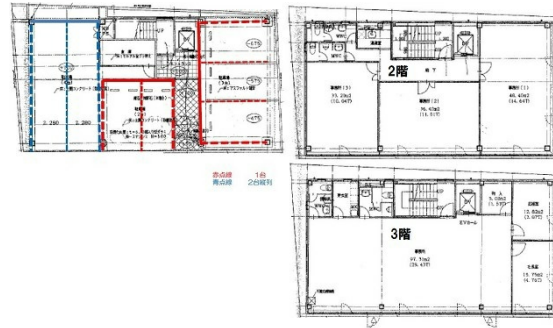

地行1丁目ビル 1階105.58坪

福岡県福岡市中央区地行1-4-1

物件MAP

賃貸条件	
坪数	105.58坪
階数	1階（申込有 2-3階）
入居可能日	
ビル情報	
所在地	福岡県福岡市中央区地行1-4-1
最寄り駅	福岡市営地下鉄空港線 唐人町駅 徒歩2分 福岡市営地下鉄空港線 西新駅 徒歩12分 福岡市営地下鉄空港線 大濠公園駅 徒歩13分
エリア	中央区その他エリア
竣工	2002年7月
耐震	新耐震基準
階数	地上3階
用途	事務所
構造	S造
設備情報	
エレベーター	1基
空調	個別空調
OAフロア	OAフロア
基準階天井高	2,500mm
光ファイバー	
トイレ	男女別・室外
セキュリティ	有り
駐車場	有り