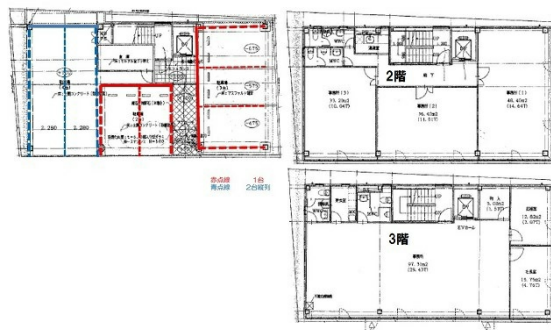

地行1丁目ビル 1階105.58坪

福岡県福岡市中央区地行1-4-1

物件MAP

賃貸条件	
坪数	105.58坪
階数	1階（申込有 2-3階）
入居可能日	
ビル情報	
所在地	福岡県福岡市中央区地行1-4-1
最寄り駅	福岡市営地下鉄空港線 唐人町駅 徒歩2分 福岡市営地下鉄空港線 西新駅 徒歩12分 福岡市営地下鉄空港線 大濠公園駅 徒歩13分
エリア	中央区その他エリア
竣工	2002年7月
耐震	新耐震基準
階数	地上3階
用途	事務所
構造	S造
設備情報	
エレベーター	1基
空調	個別空調
OAフロア	OAフロア
基準階天井高	2,500mm
光ファイバー	
トイレ	男女別・室外
セキュリティ	有り
駐車場	有り