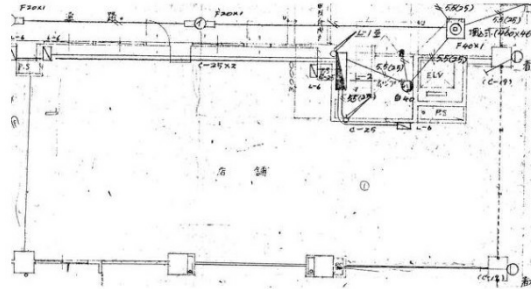

# 小出ビル 1階31.95坪

愛知県名古屋市西区栄生2-2-5

## 物件MAP

賃貸条件	
坪数	31.95坪
階数	1階
入居可能日	
ビル情報	
所在地	愛知県名古屋市西区栄生2-2-5
最寄り駅	名鉄名古屋本線 栄生駅 徒歩4分
エリア	西区エリア
竣工	1970年9月
耐震	旧耐震基準
階数	地上8階 地上1階
用途	事務所/店舗
構造	RC造
設備情報	
エレベーター	1基
空調	無し
OAフロア	スケルトン
基準階天井高	
光ファイバー	有り
トイレ	
セキュリティ	
駐車場	無し