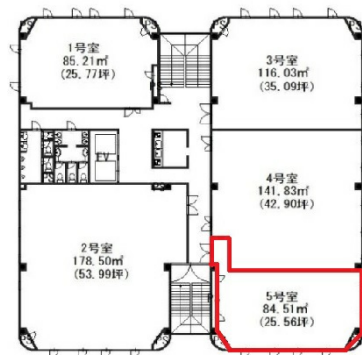

# 泉谷ビル 5階25.56坪

奈良県奈良市西大寺栄町3-27

## 物件MAP

賃貸条件	
月額賃料	相談
坪数	25.56坪
坪単価	相談
共益費	賃料に含む
礼金	無し
敷金（保証金）	6ヶ月
階数	5階（505）
入居可能日	即日

ビル情報	
所在地	奈良県奈良市西大寺栄町3-27
最寄り駅	近鉄奈良線 大和西大寺駅 徒歩3分 近鉄京都線 大和西大寺駅 徒歩3分
エリア	奈良
竣工	1991年3月
耐震	新耐震基準
階数	地上7階
用途	事務所
構造	S造