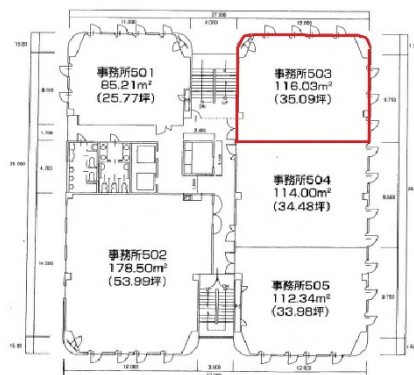

# 泉谷ビル 3階35.09坪

奈良県奈良市西大寺栄町3-27

## 物件MAP

賃貸条件	
月額賃料	相談
坪数	35.09坪
坪単価	相談
共益費	賃料に含む
礼金	無し
敷金 (保証金)	6ヶ月
階数	3階 (303)
入居可能日	即日

ビル情報	
所在地	奈良県奈良市西大寺栄町3-27
最寄り駅	近鉄奈良線 大和西大寺駅 徒歩3分 近鉄京都線 大和西大寺駅 徒歩3分
エリア	奈良
竣工	1991年3月
耐震	新耐震基準
階数	地上7階
用途	事務所
構造	S造