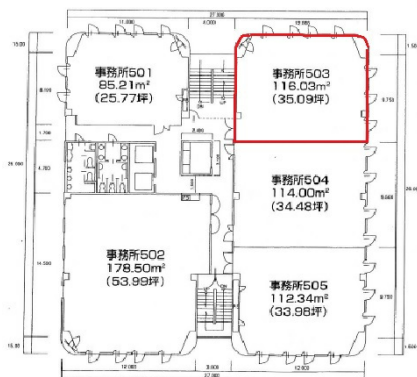

泉谷ビル 3階35.09坪

奈良県奈良市西大寺栄町3-27

物件MAP

賃貸条件	
月額賃料	相談
坪数	35.09坪
坪単価	相談
共益費	賃料に含む
礼金	無し
敷金 (保証金)	6ヶ月
階数	3階 (303)
入居可能日	即日

ビル情報	
所在地	奈良県奈良市西大寺栄町3-27
最寄り駅	近鉄奈良線 大和西大寺駅 徒歩3分 近鉄京都線 大和西大寺駅 徒歩3分
エリア	奈良
竣工	1991年3月
耐震	新耐震基準
階数	地上7階
用途	事務所
構造	S造

設備情報	
エレベーター	2基
空調	個別空調
OAフロア	タイルカーペット
基準階天井高	
光ファイバー	有り
トイレ	男女別・室外
セキュリティ	有り
駐車場	有り

事務所移転の簡単検索サイト

泉谷ビル 3階35.09坪 奈良県奈良市西大寺栄町3-27

奈良 (ビルID: 0046506) の賃貸オフィス

貸事務所・レンタルオフィス・オフィス移転ならQuickService

物件詳細はこちらから

 0120-55-2620