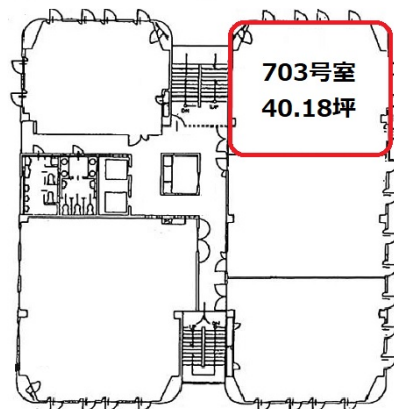

泉谷ビル 7階40.18坪

奈良県奈良市西大寺栄町3-27

物件MAP

賃貸条件	
坪数	40.18坪
階数	7階 (703)
入居可能日	
ビル情報	
所在地	奈良県奈良市西大寺栄町3-27
最寄り駅	近鉄奈良線 大和西大寺駅 徒歩3分 近鉄京都線 大和西大寺駅 徒歩3分
エリア	奈良
竣工	1991年3月
耐震	新耐震基準
階数	地上7階
用途	事務所
構造	S造
設備情報	
エレベーター	2基
空調	個別空調
OAフロア	タイルカーペット
基準階天井高	
光ファイバー	有り
トイレ	男女別・室外
セキュリティ	有り
駐車場	有り