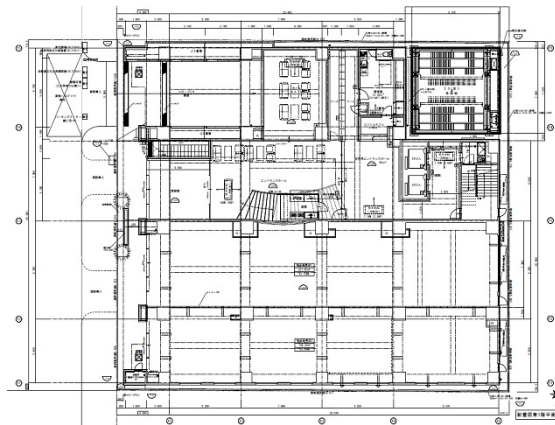

## 物件MAP

賃貸条件	
坪数	59.04坪
階数	1階（南）
入居可能日	

ビル情報	
所在地	愛知県名古屋市中区錦2-12-32
最寄り駅	名古屋市営地下鉄鶴舞線 伏見駅 徒歩1分 名古屋市営地下鉄東山線 伏見駅 徒歩1分 名古屋市営地下鉄桜通線 丸の内駅 徒歩4分 名古屋市営地下鉄東山線 栄駅 徒歩7分 名古屋市営地下鉄名城線 栄駅 徒歩7分
エリア	伏見・栄エリア
竣工	2020年2月
耐震	新耐震基準
階数	地上14階 地下1階
用途	事務所/店舗
構造	RC造